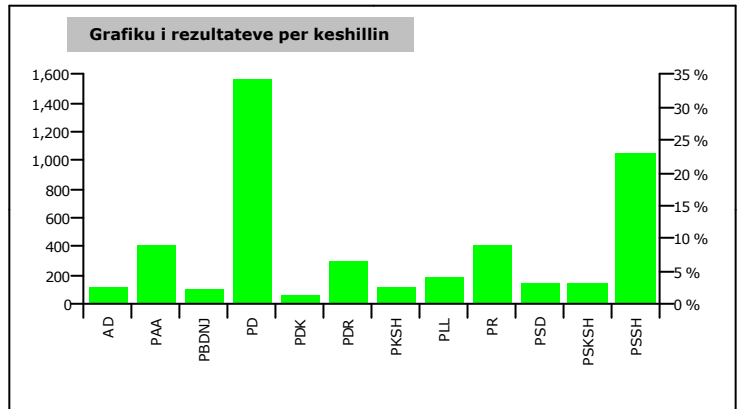

FITUES GEZIM HASAN KEQI PD+PR+PBL

Rezultatet e zgjedhjeve per anetaret e keshillit

Nr	Subjektet Zgjedhore	Vota	Perqindja	Mandate
1	ALEANCA DEMOKRATIKE (N. CEKA)	114	2.63 %	0
2	PARTIA AGRARE AMBIENTALISTE (L. XHUVELI)	382	8.83 %	1
3	PARTIA BASHKIMI PËR TË DREJTAT E NJERIUT (V. DULE)	93	2.15 %	0
4	PARTIA DEMOKRATE E RE (G. POLLO)	281	6.49 %	1
5	PARTIA DEMOKRATIKE (S. BERISHA)	1,475	34.09 %	6
6	PARTIA DEMOKRISTIANE (N. LESI)	50	1.16 %	0
7	PARTIA KOMUNISTE E SHQIPËRISË (H. MILLOSHI)	113	2.61 %	0
8	PARTIA LËVIZJJA E LEGALITETIT (E. SPAHIU)	177	4.09 %	1
9	PARTIA REPUBLIKANE SHQIPTARE (F. MEDIU)	386	8.92 %	2
10	PARTIA SOCIALDEMOKRATE E SHQIPËRISË (S. GJINUSHI)	129	2.98 %	1
11	PARTIA SOCIALISTE E SHQIPËRISË (F. NANO)	996	23.02 %	4
12	PARTIA SOCIAL KRISTIANE E SHQIPËRISË (F. BRUKA)	131	3.03 %	1
Total:		4.327	100 %	17