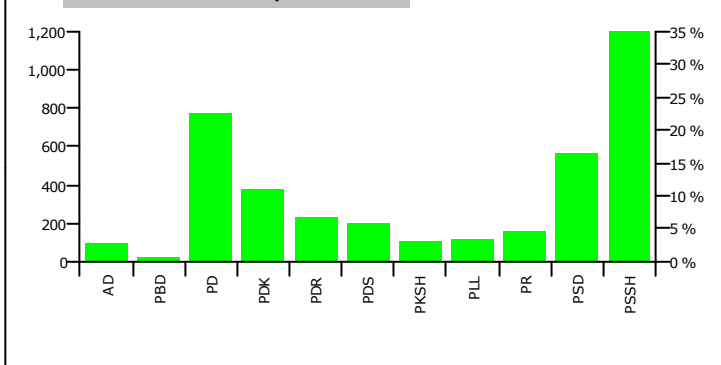

Grafiku i rezultateve per keshillin