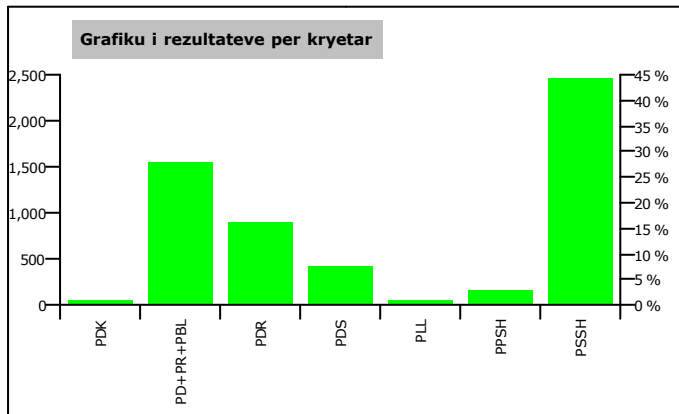

FITUES HYSEN SAFET LLACA PSSH

Rezultatet e zgjedhjeve per anetaret e keshillit

Nr	Subjektet Zgjedhore	Vota	Perqindja	Mandate
1	ALEANCA DEMOKRATIKE (N. CEKA)	59	1.32 %	0
2	PARTIA AGRARE AMBIENTALISTE (L. XHUVELI)	63	1.41 %	0
3	PARTIA BASHKIMI PËR TË DREJTAT E NJERIUT (V. DULE)	45	1.01 %	0
4	PARTIA DEMOKRACIA SOCIALE (P. MILO)	306	6.85 %	2
5	PARTIA DEMOKRATE E RE (G. POLLO)	202	4.52 %	1
6	PARTIA DEMOKRATIKE (S. BERISHA)	1,557	34.86 %	6
7	PARTIA DEMOKRISTIANE (N. LESI)	57	1.28 %	0
8	PARTIA E PUNËS SË SHQIPËRISË (XH. PATAJ)	147	3.29 %	0
9	PARTIA LËVIZJA E LEGALITETIT (E. SPAHIU)	93	2.08 %	0
10	PARTIA REPUBLIKANE SHQIPTARE (F. MEDIU)	77	1.72 %	0
11	PARTIA SOCIALDEMOKRATE E SHQIPËRISË (S. GJINUSHI)	317	7.10 %	2
12	PARTIA SOCIALISTE E SHQIPËRISË (F. NANO)	1,544	34.56 %	6
Total:		4.467	100 %	17