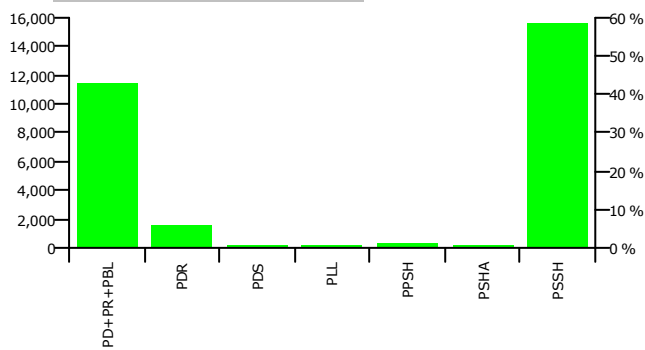

FITUES LEFTER HAKI KOKA PSSH

Rezultatet e zgjedhjeve per anetaret e keshillit

Nr	Subjektet Zgjedhore	Vota	Pergindja	Mandate
1	ALEANCA DEMOKRATIKE (N. CEKA)	433	1.50 %	1
2	PARTIA AGRARE AMBIENTALISTE (L. XHUVELI)	489	1.69 %	1
3	PARTIA BALLI KOMBËTAR DEMOKRAT (H. SELFO)	65	0.23 %	0
4	PARTIA BALLI KOMBËTAR (SH. ROQI)	200	0.69 %	0
5	PARTIA BASHKIMI LIBERAL SHQIPTAR (T. LAÇO)	38	0.13 %	0
6	PARTIA BASHKIMI PËR TË DREJTAT E NJERIUT (V. DULE)	240	0.83 %	0
7	PARTIA DEMOKRACIA SOCIALE (P. MILO)	594	2.06 %	1
8	PARTIA DEMOKRATE E RE (G. POLLO)	1,010	3.50 %	2
9	PARTIA DEMOKRATIKE E RINOVUAR (D. SHEHI)	78	0.27 %	0
10	PARTIA DEMOKRATIKE (S. BERISHA)	11,179	38.74 %	18
11	PARTIA DEMOKRISTIANE (N. LESI)	76	0.26 %	0
12	PARTIA E PUNËS SË SHQIPËRISË (XH. PATAJ)	469	1.63 %	1
13	PARTIA KOMUNISTE E SHQIPËRISË (H. MILLOSHI)	132	0.46 %	0
14	PARTIA LËVIZJA E LEGALITETIT (E. SPAHIU)	269	0.93 %	0
15	PARTIA REPUBLIKANE SHQIPTARE (F. MEDIU)	711	2.46 %	1
16	PARTIA SOCIALDEMOKRATE E SHQIPËRISË (S. GJINUSHI)	225	0.78 %	0
17	PARTIA SOCIALISTE E SHQIPËRISË (F. NANO)	12,648	43.83 %	20
Total:		28.856	100 %	45

Grafiku i rezultateve per kryetar