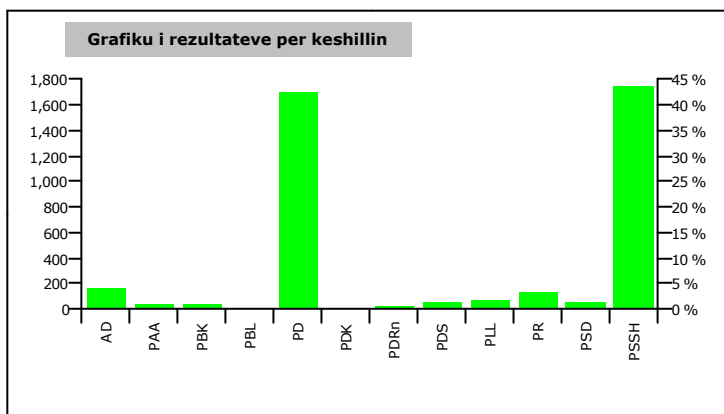

FITUES IGLI DEMIR ÇELA PSSH

Rezultatet e zgjedhjeve per anetaret e keshillit

Nr	Subjektet Zgjedhore	Vota	Pergjindja	Mandate
1	ALEANCA DEMOKRATIKE (N. CEKA)	159	4.05 %	1
2	PARTIA AGRARE AMBIENTALISTE (L. XHUVELI)	34	0.87 %	0
3	PARTIA BALLI KOMBËTAR (SH. ROQI)	41	1.05 %	0
4	PARTIA BASHKIMI LIBERAL SHQIPTAR (T. LAÇO)	4	0.10 %	0
5	PARTIA DEMOKRACIA SOCIALE (P. MILO)	45	1.15 %	0
6	PARTIA DEMOKRATIKE E RINOVUAR (D. SHEHI)	14	0.36 %	0
7	PARTIA DEMOKRATIKE (S. BERISHA)	1,661	42.34 %	7
8	PARTIA DEMOKRISTIANE (N. LESI)	11	0.28 %	0
9	PARTIA LËVIZJJA E LEGALITETIT (E. SPAHIU)	72	1.84 %	0
10	PARTIA REPUBLIKANE SHQIPTARE (F. MEDIU)	131	3.34 %	1
11	PARTIA SOCIALDEMOKRATE E SHQIPËRISË (S. GJINUSHI)	48	1.22 %	0
12	PARTIA SOCIALISTE E SHQIPËRISË (F. NANO)	1,703	43.41 %	8
Total:		3.923	100 %	17