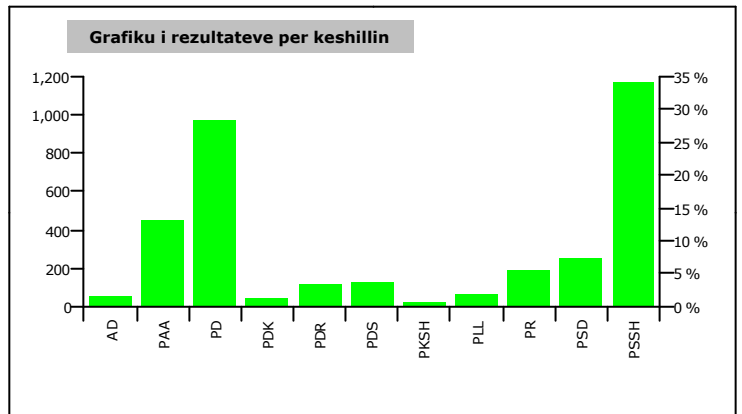

FITUES LLESH PRENG ÇUNI PSSH

Rezultatet e zgjedhjeve per anetaret e keshillit

Nr	Subjektet Zgjedhore	Vota	Pergindja	Mandate
1	ALEANCA DEMOKRATIKE (N. CEKA)	44	1.49 %	0
2	PARTIA AGRARE AMBIENTALISTE (L. XHUVELI)	386	13.10 %	2
3	PARTIA DEMOKRACIA SOCIALE (P. MILO)	109	3.70 %	1
4	PARTIA DEMOKRATE E RE (G. POLLO)	97	3.29 %	1
5	PARTIA DEMOKRATIKE (S. BERISHA)	836	28.38 %	4
6	PARTIA DEMOKRISTIANE (N. LESI)	37	1.26 %	0
7	PARTIA KOMUNISTE E SHQIPËRISË (H. MILLOSHI)	13	0.44 %	0
8	PARTIA LËVIZJJA E LEGALITETIT (E. SPAHIU)	49	1.66 %	0
9	PARTIA REPUBLIKANE SHQIPTARE (F. MEDIU)	159	5.40 %	1
10	PARTIA SOCIALDEMOKRATE E SHQIPËRISË (S. GJINUSHI)	212	7.20 %	1
11	PARTIA SOCIALISTE E SHQIPËRISË (F. NANO)	1,004	34.08 %	5
Total:		2.946	100 %	15