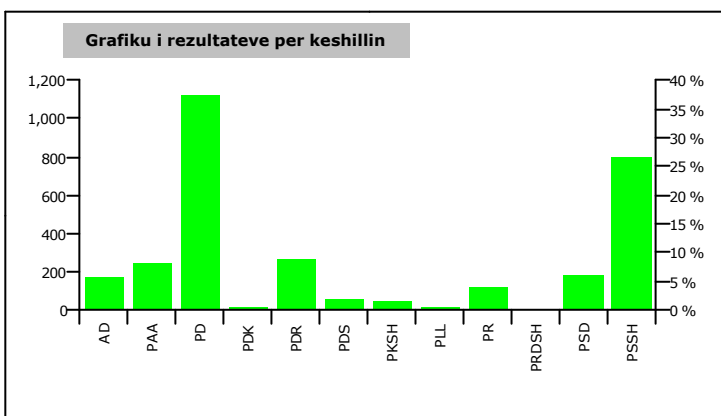

FITUES GEZIM XHAFERR YLLI PD+PR+PBL

Rezultatet e zgjedhjeve per anetaret e keshillit

Nr	Subjektet Zgjedhore	Vota	Pergjindja	Mandate
1	ALEANCA DEMOKRATIKE (N. CEKA)	156	5.54%	1
2	PARTIA AGRARE AMBIENTALISTE (L. XHUVELI)	225	7.99%	1
3	PARTIA DEMOKRACIA SOCIALE (P. MILO)	47	1.67%	0
4	PARTIA DEMOKRATE E RE (G. POLLO)	250	8.87%	1
5	PARTIA DEMOKRATIKE (S. BERISHA)	1,049	37.24%	6
6	PARTIA DEMOKRISTIANE (N. LESI)	13	0.46%	0
7	PARTIA E REFORMAVE DEMOKRATIKE TË SHQIPËRISË (S. HALILAJ)	6	0.21%	0
8	PARTIA KOMUNISTE E SHQIPËRISË (H. MILLOSHI)	37	1.31%	0
9	PARTIA LËVIZJJA E LEGALITETIT (E. SPAHIU)	10	0.35%	0
10	PARTIA REPUBLIKANE SHQIPTARE (F. MEDIU)	108	3.83%	1
11	PARTIA SOCIALDEMOKRATE E SHQIPËRISË (S. GJINUSHI)	168	5.96%	1
12	PARTIA SOCIALISTE E SHQIPËRISË (F. NANO)	748	26.55%	4
Total:		2.817	100%	15