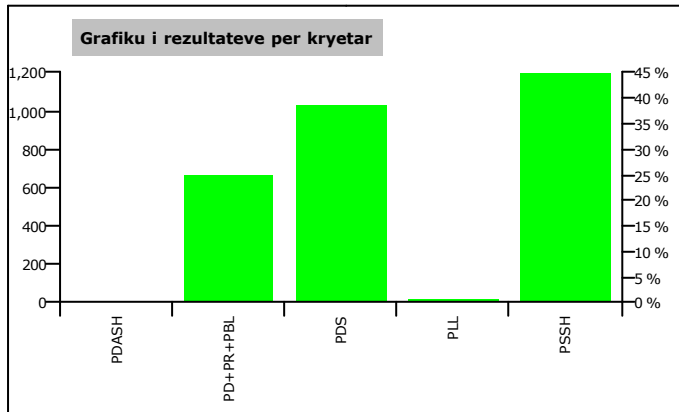

FITUES HAMID SHABAN BAKALLI PSSH

Rezultatet e zgjedhjeve për anëtarët e keshillit

Nr	Subjektet Zgjedhore	Vota	Përqindja	Mandate
1	ALEANCA DEMOKRATIKE (N. CEKA)	147	7.10 %	1
2	PARTIA AGRARE AMBIENTALISTE (L. XHUVELI)	213	10.29 %	2
3	PARTIA DEMOKRACIA SOCIALE (P. MILO)	130	6.28 %	1
4	PARTIA DEMOKRATE E RE (G. POLLO)	53	2.56 %	0
5	PARTIA DEMOKRATIKE E RINOVUAR (D. SHEHI)	21	1.01 %	0
6	PARTIA DEMOKRATIKE (S. BERISHA)	407	19.66 %	3
7	PARTIA DEMOKRISTIANE (N. LESI)	130	6.28 %	1
8	PARTIA E REFORMAVE DEMOKRATIKE TË SHQIPËRISË (S. HALILAJ)	64	3.09 %	0
9	PARTIA KOMUNISTE E SHQIPËRISË (H. MILLOSHI)	135	6.52 %	1
10	PARTIA LËVIZJJA E LEGALITETIT (E. SPAHIU)	60	2.90 %	0
11	PARTIA REPUBLIKANE SHQIPTARE (F. MEDIU)	145	7.00 %	1
12	PARTIA SOCIALDEMOKRATE E SHQIPËRISË (S. GJINUSHI)	102	4.93 %	1
13	PARTIA SOCIALISTE E SHQIPËRISË (F. NANO)	463	22.37 %	4
Total:		2.070	100 %	15