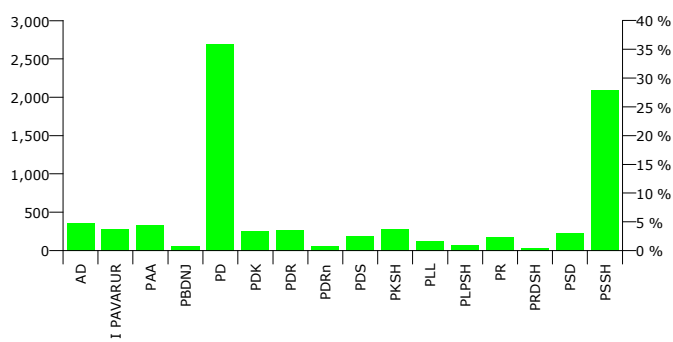

Grafiku i rezultateve për keshillin