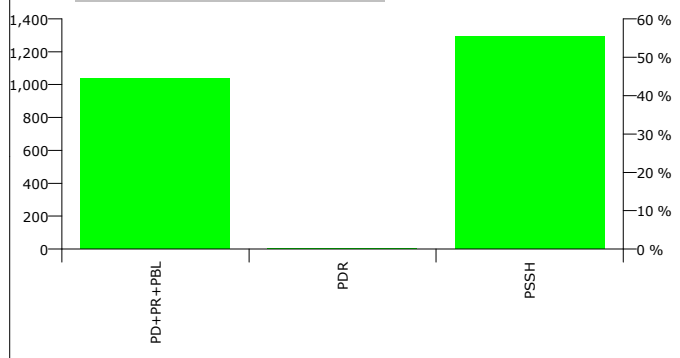

FITUES MURAT HYSEN MURATI PSSH

Rezultatet e zgjedhjeve për anëtarët e keshillit

Nr	Subjektet Zgjedhore	Vota	Përqindja	Mandate
1	ALEANCA DEMOKRATIKE (N. CEKA)	150	6.74 %	1
2	PARTIA AGRARE AMBIENTALISTE (L. XHUVELI)	27	1.21 %	0
3	PARTIA DEMOKRATE E RE (G. POLLO)	96	4.31 %	1
4	PARTIA DEMOKRATIKE (S. BERISHA)	438	19.69 %	2
5	PARTIA DEMOKRISTIANE (N. LESI)	59	2.65 %	0
6	PARTIA E PUNËS SË SHQIPËRISË (XH. PATAJ)	129	5.80 %	1
7	PARTIA KOMUNISTE E SHQIPËRISË (H. MILLOSHI)	131	5.89 %	1
8	PARTIA LËVIZJA E LEGALITETIT (E. SPAHIU)	121	5.44 %	1
9	PARTIA REPUBLIKANE SHQIPTARE (F. MEDIU)	240	10.79 %	1
10	PARTIA SOCIALDEMOKRATE E SHQIPËRISË (S. GJINUSHI)	338	15.19 %	2
11	PARTIA SOCIALISTE E SHQIPËRISË (F. NANO)	496	22.29 %	3
Total:		2,225	100 %	13

Grafiku i rezultateve për kryetar