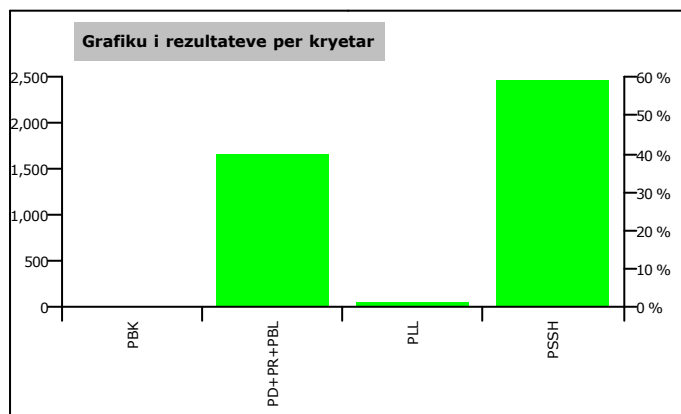

FITUES IGLI DEMIR ÇELA PSSH

Rezultatet e zgjedhjeve per anetaret e keshillit

Nr	Subjektet Zgjedhore	Vota	Pergjindja	Mandate
1	ALEANCA DEMOKRATIKE (N. CEKA)	159	4.05 %	1
2	PARTIA AGRARE AMBIENTALISTE (L. XHUVELI)	34	0.87 %	0
3	PARTIA BALLI KOMBËTAR (SH. ROQI)	41	1.05 %	0
4	PARTIA BASHKIMI LIBERAL SHQIPTAR (T. LAÇO)	4	0.10 %	0
5	PARTIA DEMOKRACIA SOCIALE (P. MILO)	45	1.15 %	0
6	PARTIA DEMOKRATIKE E RINOVUAR (D. SHEHI)	14	0.36 %	0
7	PARTIA DEMOKRATIKE (S. BERISHA)	1,661	42.34 %	7
8	PARTIA DEMOKRISTIANE (N. LESI)	11	0.28 %	0
9	PARTIA LËVIZJJA E LEGALITETIT (E. SPAHIU)	72	1.84 %	0
10	PARTIA REPUBLIKANE SHQIPTARE (F. MEDIU)	131	3.34 %	1
11	PARTIA SOCIALDEMOKRATE E SHQIPËRISË (S. GJINUSHI)	48	1.22 %	0
12	PARTIA SOCIALISTE E SHQIPËRISË (F. NANO)	1,703	43.41 %	8
Total:		3.923	100 %	17