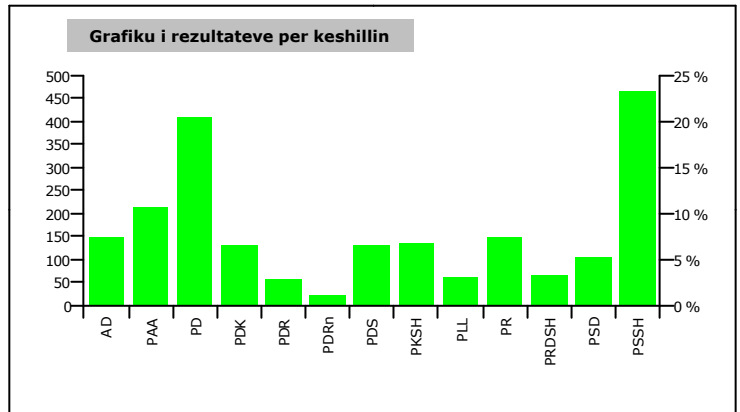

FITUES HAMID SHABAN BAKALLI PSSH

Rezultatet e zgjedhjeve për anëtarët e keshillit

Nr	Subjektet Zgjedhore	Vota	Përqindja	Mandate
1	ALEANCA DEMOKRATIKE (N. CEKA)	147	7.10 %	1
2	PARTIA AGRARE AMBIENTALISTE (L. XHUVELI)	213	10.29 %	2
3	PARTIA DEMOKRACIA SOCIALE (P. MILO)	130	6.28 %	1
4	PARTIA DEMOKRATE E RE (G. POLLO)	53	2.56 %	0
5	PARTIA DEMOKRATIKE E RINOVUAR (D. SHEHI)	21	1.01 %	0
6	PARTIA DEMOKRATIKE (S. BERISHA)	407	19.66 %	3
7	PARTIA DEMOKRISTIANE (N. LESI)	130	6.28 %	1
8	PARTIA E REFORMAVE DEMOKRATIKE TË SHQIPËRISË (S. HALILAJ)	64	3.09 %	0
9	PARTIA KOMUNISTE E SHQIPËRISË (H. MILLOSHI)	135	6.52 %	1
10	PARTIA LËVIZJJA E LEGALITETIT (E. SPAHIU)	60	2.90 %	0
11	PARTIA REPUBLIKANE SHQIPTARE (F. MEDIU)	145	7.00 %	1
12	PARTIA SOCIALDEMOKRATE E SHQIPËRISË (S. GJINUSHI)	102	4.93 %	1
13	PARTIA SOCIALISTE E SHQIPËRISË (F. NANO)	463	22.37 %	4
Total:		2.070	100 %	15