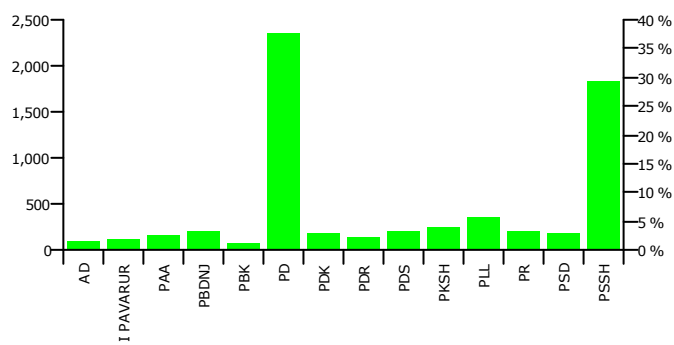

Grafiku i rezultateve për keshillin