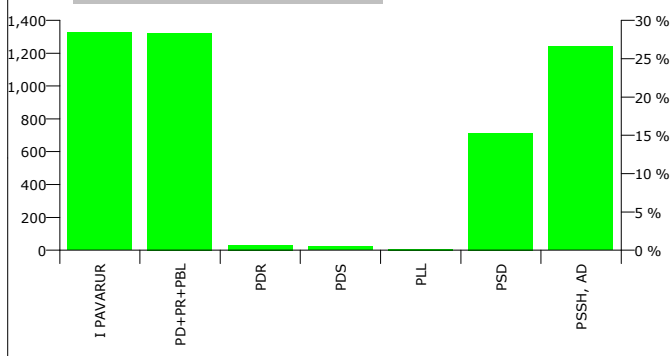

FITUES SADIK MEHMET LLULLA I PAVARUR

Rezultatet e zgjedhjeve per anetaret e keshillit

Nr	Subjektet Zgjedhore	Vota	Pergindja	Mandate
1	ALEANCA DEMOKRATIKE (N. CEKA)	270	6.45 %	1
2	PARTIA AGRARE AMBIENTALISTE (L. XHUVELI)	109	2.61 %	0
3	PARTIA BALLI KOMBËTAR (SH. ROQI)	37	0.88 %	0
4	PARTIA DEMOKRACIA SOCIALE (P. MILO)	197	4.71 %	1
5	PARTIA DEMOKRATE E RE (G. POLLO)	127	3.04 %	1
6	PARTIA DEMOKRATIKE (S. BERISHA)	1,976	47.24 %	8
7	PARTIA LËVIZJA E LEGALITETIT (E. SPAHIU)	115	2.75 %	0
8	PARTIA REPUBLIKANE SHQIPTARE (F. MEDIU)	72	1.72 %	0
9	PARTIA SOCIALDEMOKRATE E SHQIPËRISË (S. GJINUSHI)	403	9.63 %	2
10	PARTIA SOCIALISTE E SHQIPËRISË (F. NANO)	877	20.97 %	4
Total:		4,183	100 %	17

Grafiku i rezultateve per kryetar