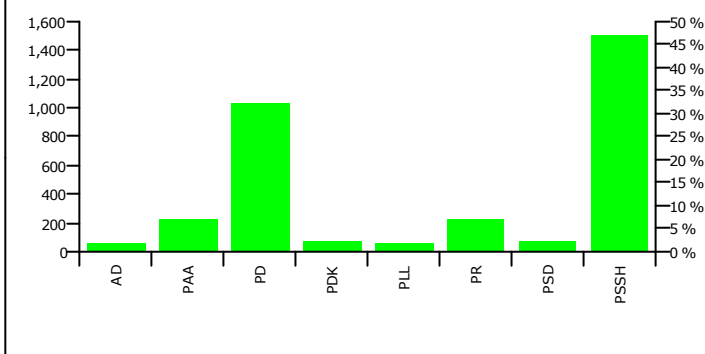

Grafiku i rezultateve per keshillin