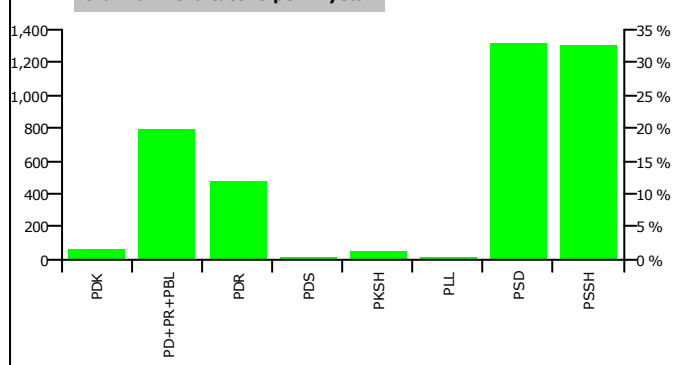

FITUES RRAHMAN REXHEP RANJA PSD

Rezultatet e zgjedhjeve per anetaret e keshillit

Nr	Subjektet Zgjedhore	Vota	Pergindja	Mandate
1	ALEANCA DEMOKRATIKE (N. CEKA)	93	2.44 %	0
2	PARTIA BASHKIMI DEMOKRAT SHQIPTAR (Y. VALTERI)	25	0.66 %	0
3	PARTIA DEMOKRACIA SOCIALE (P. MILO)	198	5.19 %	1
4	PARTIA DEMOKRATE E RE (G. POLLO)	232	6.09 %	1
5	PARTIA DEMOKRATIKE (S. BERISHA)	768	20.15 %	3
6	PARTIA DEMOKRISTIANE (N. LESI)	370	9.71 %	2
7	PARTIA KOMUNISTE E SHQIPËRISË (H. MILLOSHI)	102	2.68 %	0
8	PARTIA LËVIZJA E LEGALITETIT (E. SPAHIU)	109	2.86 %	0
9	PARTIA REPUBLIKANE SHQIPTARE (F. MEDIU)	157	4.12 %	1
10	PARTIA SOCIALDEMOKRATE E SHQIPËRISË (S. GJINUSHI)	564	14.80 %	2
11	PARTIA SOCIALISTE E SHQIPËRISË (F. NANO)	1,194	31.32 %	5
Total:		3.812	100 %	15

Grafiku i rezultateve per kryetar