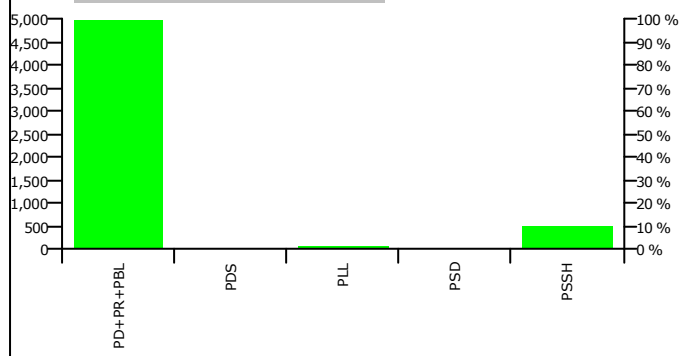

FITUES AGIM GANI HOXHA PD+PR+PBL

Rezultatet e zgjedhjeve per anetaret e keshillit

Nr	Subjektet Zgjedhore	Vota	Pergindja	Mandate
1	ALEANCA DEMOKRATIKE (N. CEKA)	91	1.66 %	0
2	PARTIA AGRARE AMBIENTALISTE (L. XHUVELI)	254	4.63 %	1
3	PARTIA DEMOKRACIA SOCIALE (P. MILO)	33	0.60 %	0
4	PARTIA DEMOKRATIKE (S. BERISHA)	3,703	67.44 %	12
5	PARTIA DEMOKRISTIANE (N. LESI)	10	0.18 %	0
6	PARTIA LËVIZJJA E LEGALITETIT (E. SPAHIU)	143	2.60 %	0
7	PARTIA REPUBLIKANE SHQIPTARE (F. MEDIU)	437	7.96 %	1
8	PARTIA SOCIALDEMOKRATE E SHQIPËRISË (S. GJINUSHI)	18	0.33 %	0
9	PARTIA SOCIALISTE E SHQIPËRISË (F. NANO)	802	14.61 %	3
Total:		5.491	100 %	17

Grafiku i rezultateve per kryetar