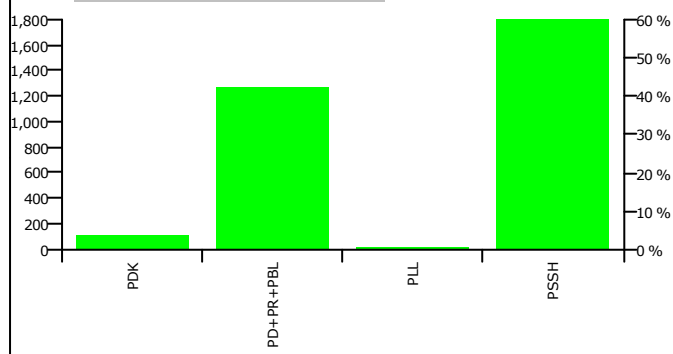

FITUES FATMIR MUHARREM ELEZI PSSH

Rezultatet e zgjedhjeve per anetaret e keshillit

Nr	Subjektet Zgjedhore	Vota	Pergjindja	Mandate
1	ALEANCA DEMOKRATIKE (N. CEKA)	60	1.85 %	0
2	PARTIA AGRARE AMBIENTALISTE (L. XHUVELI)	227	7.01 %	1
3	PARTIA DEMOKRATIKE (S. BERISHA)	1,027	31.73 %	5
4	PARTIA DEMOKRISTIANE (N. LESI)	74	2.29 %	1
5	PARTIA LËVIZJIA E LEGALITETIT (E. SPAHIU)	58	1.79 %	0
6	PARTIA REPUBLIKANE SHQIPTARE (F. MEDIU)	221	6.83 %	1
7	PARTIA SOCIALDEMOKRATE E SHQIPËRISË (S. GJINUSHI)	62	1.92 %	0
8	PARTIA SOCIALISTE E SHQIPËRISË (F. NANO)	1,508	46.59 %	7
Total:		3.237	100 %	15

Grafiku i rezultateve per kryetar