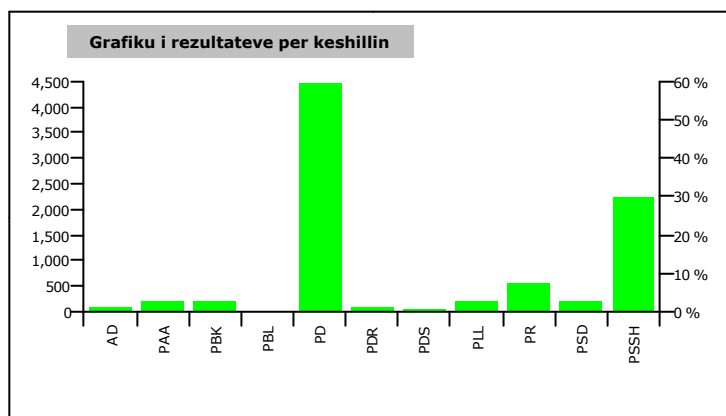

FITUES HYSEN HARIZ GASHI PD+PR+PBL

Rezultatet e zgjedhjeve për anëtarët e keshillit

Nr	Subjektet Zgjedhore	Vota	Përqindja	Mandate
1	ALEANCA DEMOKRATIKE (N. CEKA)	68	0.83 %	0
2	PARTIA AGRARE AMBIENTALISTE (L. XHUVELI)	192	2.35 %	0
3	PARTIA BALLI KOMBËTAR (SH. ROQI)	202	2.47 %	1
4	PARTIA BASHKIMI LIBERAL SHQIPTAR (T. LAÇO)	1	0.01 %	0
5	PARTIA DEMOKRACIA SOCIALE (P. MILO)	29	0.35 %	0
6	PARTIA DEMOKRATE E RE (G. POLLO)	76	0.93 %	0
7	PARTIA DEMOKRATIKE (S. BERISHA)	4,461	54.50 %	14
8	PARTIA LËVIZJA E LEGALITETIT (E. SPAHIU)	181	2.21 %	0
9	PARTIA REPUBLIKANE SHQIPTARE (F. MEDIU)	537	6.56 %	2
10	PARTIA SOCIALDEMOKRATE E SHQIPËRISË (S. GJINUSHI)	203	2.48 %	1
11	PARTIA SOCIALISTE E SHQIPËRISË (F. NANO)	2,236	27.31 %	7
Total:		8.186	100 %	25