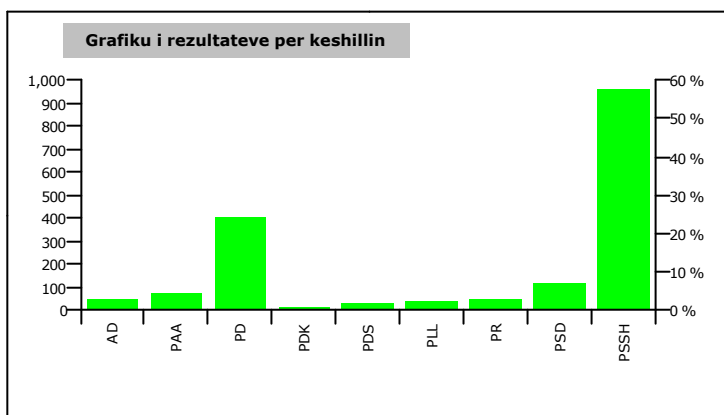

FITUES ILMI REXHEP GJEÇI PSSH

Rezultatet e zgjedhjeve për anëtarët e keshillit

Nr	Subjektet Zgjedhore	Vota	Perqindja	Mandate
1	ALEANCA DEMOKRATIKE (N. CEKA)	50	2.91 %	1
2	PARTIA AGRARE AMBIENTALISTE (L. XHUVELI)	68	3.96 %	1
3	PARTIA DEMOKRACIA SOCIALE (P. MILO)	32	1.86 %	0
4	PARTIA DEMOKRATIKE (S. BERISHA)	402	23.41 %	4
5	PARTIA DEMOKRISTIANE (N. LESI)	14	0.82 %	0
6	PARTIA LËVIZJJA E LEGALITETIT (E. SPAHIU)	41	2.39 %	0
7	PARTIA REPUBLIKANE SHQIPTARE (F. MEDIU)	43	2.50 %	0
8	PARTIA SOCIALDEMOKRATE E SHQIPËRISË (S. GJINUSHI)	112	6.52 %	1
9	PARTIA SOCIALISTE E SHQIPËRISË (F. NANO)	955	55.62 %	8
Total:		1,717	100 %	15