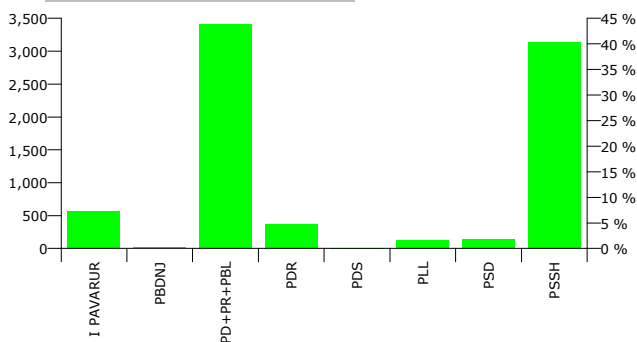

FITUES ISMET ALI MAVRIQI PD+PR+PBL

Rezultatet e zgjedhjeve për anëtarët e keshillit

Nr	Subjektet Zgjedhore	Vota	Përqindja	Mandate
1	ALEANCA DEMOKRATIKE (N. CEKA)	347	4.73 %	1
2	HAMIT ISLAM ZENELI	255	3.48 %	1
3	PARTIA AGRARE AMBIENTALISTE (L. XHUVELI)	327	4.46 %	1
4	PARTIA BASHKIMI PËR TË DREJTAT E NJERIUT (V. DULE)	54	0.74 %	0
5	PARTIA DEMOKRACIA SOCIALE (P. MILO)	180	2.45 %	1
6	PARTIA DEMOKRATE E RE (G. POLLO)	261	3.56 %	1
7	PARTIA DEMOKRATIKE E RINOVUAR (D. SHEHI)	60	0.82 %	0
8	PARTIA DEMOKRATIKE (S. BERISHA)	2,634	35.92 %	9
9	PARTIA DEMOKRISTIANE (N. LESI)	245	3.34 %	1
10	PARTIA E REFORMAVE DEMOKRATIKE TË SHQIPËRISË (S. HALILAJ)	39	0.53 %	0
11	PARTIA KOMUNISTE E SHQIPËRISË (H. MILLOSHI)	270	3.68 %	1
12	PARTIA LËVIZJA E LEGALITETIT (E. SPAHIU)	126	1.72 %	0
13	PARTIA LËVIZJA PUNËTORE SHQIPTARE (S. QËNDRO)	67	0.91 %	0
14	PARTIA REPUBLIKANE SHQIPTARE (F. MEDIU)	178	2.43 %	1
15	PARTIA SOCIALDEMOKRATE E SHQIPËRISË (S. GJINUSHI)	222	3.03 %	1
16	PARTIA SOCIALISTE E SHQIPËRISË (F. NANO)	2,042	27.85 %	7
17	RAMIZ SHABAN AJAZI	25	0.34 %	0
Total:		7,332	100 %	25

Grafiku i rezultateve për kryetar