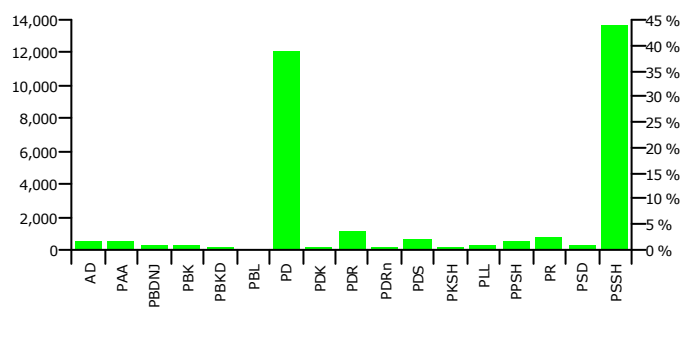

Grafiku i rezultateve per keshillin