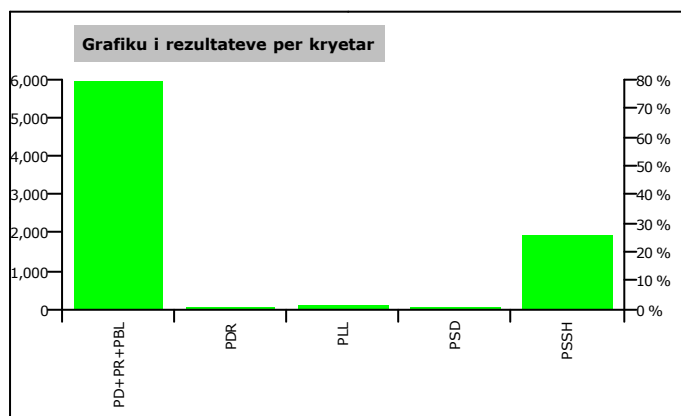

FITUES HYSEN HARIZ GASHI PD+PR+PBL

Rezultatet e zgjedhjeve për anëtarët e keshillit

Nr	Subjektet Zgjedhore	Vota	Përqindja	Mandate
1	ALEANCA DEMOKRATIKE (N. CEKA)	68	0.83 %	0
2	PARTIA AGRARE AMBIENTALISTE (L. XHUVELI)	192	2.35 %	0
3	PARTIA BALLI KOMBËTAR (SH. ROQI)	202	2.47 %	1
4	PARTIA BASHKIMI LIBERAL SHQIPTAR (T. LAÇO)	1	0.01 %	0
5	PARTIA DEMOKRACIA SOCIALE (P. MILO)	29	0.35 %	0
6	PARTIA DEMOKRATE E RE (G. POLLO)	76	0.93 %	0
7	PARTIA DEMOKRATIKE (S. BERISHA)	4,461	54.50 %	14
8	PARTIA LËVIZJA E LEGALITETIT (E. SPAHIU)	181	2.21 %	0
9	PARTIA REPUBLIKANE SHQIPTARE (F. MEDIU)	537	6.56 %	2
10	PARTIA SOCIALDEMOKRATE E SHQIPËRISË (S. GJINUSHI)	203	2.48 %	1
11	PARTIA SOCIALISTE E SHQIPËRISË (F. NANO)	2,236	27.31 %	7
Total:		8.186	100 %	25