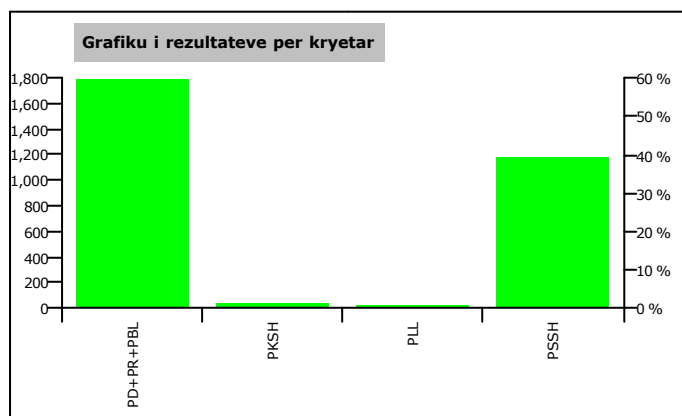

FITUES GEZIM XHAFERR YLLI PD+PR+PBL

Rezultatet e zgjedhjeve per anetaret e keshillit

Nr	Subjektet Zgjedhore	Vota	Pergjindja	Mandate
1	ALEANCA DEMOKRATIKE (N. CEKA)	156	5.54%	1
2	PARTIA AGRARE AMBIENTALISTE (L. XHUVELI)	225	7.99%	1
3	PARTIA DEMOKRACIA SOCIALE (P. MILO)	47	1.67%	0
4	PARTIA DEMOKRATE E RE (G. POLLO)	250	8.87%	1
5	PARTIA DEMOKRATIKE (S. BERISHA)	1,049	37.24%	6
6	PARTIA DEMOKRISTIANE (N. LESI)	13	0.46%	0
7	PARTIA E REFORMAVE DEMOKRATIKE TË SHQIPËRISË (S. HALILAJ)	6	0.21%	0
8	PARTIA KOMUNISTE E SHQIPËRISË (H. MILLOSHI)	37	1.31%	0
9	PARTIA LËVIZJJA E LEGALITETIT (E. SPAHIU)	10	0.35%	0
10	PARTIA REPUBLIKANE SHQIPTARE (F. MEDIU)	108	3.83%	1
11	PARTIA SOCIALDEMOKRATE E SHQIPËRISË (S. GJINUSHI)	168	5.96%	1
12	PARTIA SOCIALISTE E SHQIPËRISË (F. NANO)	748	26.55%	4
Total:		2.817	100%	15