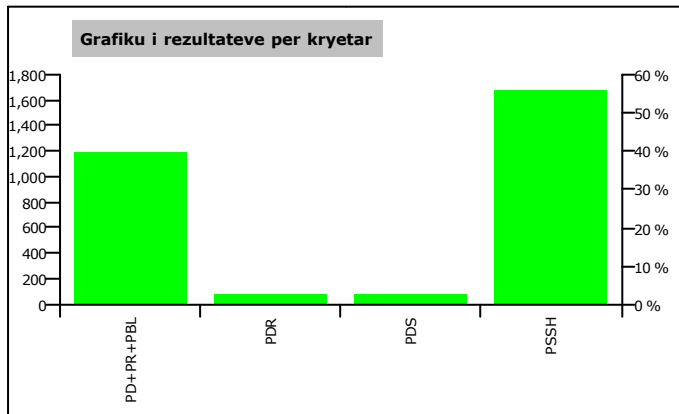

FITUES LLESH PRENG ÇUNI PSSH

Rezultatet e zgjedhjeve per anetaret e keshillit

Nr	Subjektet Zgjedhore	Vota	Pergindja	Mandate
1	ALEANCA DEMOKRATIKE (N. CEKA)	44	1.49 %	0
2	PARTIA AGRARE AMBIENTALISTE (L. XHUVELI)	386	13.10 %	2
3	PARTIA DEMOKRACIA SOCIALE (P. MILO)	109	3.70 %	1
4	PARTIA DEMOKRATE E RE (G. POLLO)	97	3.29 %	1
5	PARTIA DEMOKRATIKE (S. BERISHA)	836	28.38 %	4
6	PARTIA DEMOKRISTIANE (N. LESI)	37	1.26 %	0
7	PARTIA KOMUNISTE E SHQIPËRISË (H. MILLOSHI)	13	0.44 %	0
8	PARTIA LËVIZJJA E LEGALITETIT (E. SPAHIU)	49	1.66 %	0
9	PARTIA REPUBLIKANE SHQIPTARE (F. MEDIU)	159	5.40 %	1
10	PARTIA SOCIALDEMOKRATE E SHQIPËRISË (S. GJINUSHI)	212	7.20 %	1
11	PARTIA SOCIALISTE E SHQIPËRISË (F. NANO)	1,004	34.08 %	5
Total:		2.946	100 %	15