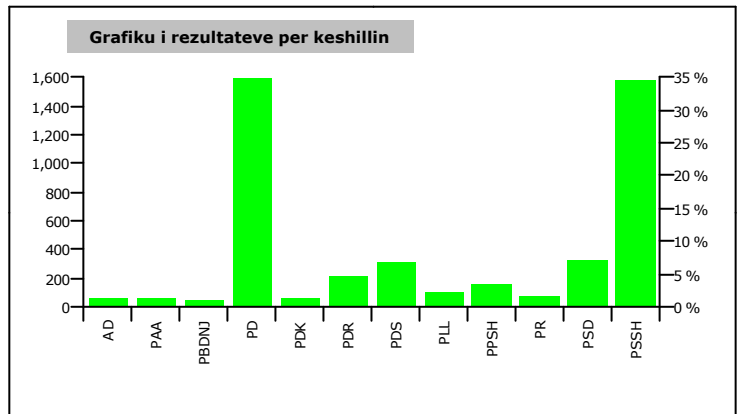

FITUES HYSEN SAFET LLACA PSSH

Rezultatet e zgjedhjeve per anetaret e keshillit

Nr	Subjektet Zgjedhore	Vota	Perqindja	Mandate
1	ALEANCA DEMOKRATIKE (N. CEKA)	59	1.32 %	0
2	PARTIA AGRARE AMBIENTALISTE (L. XHUVELI)	63	1.41 %	0
3	PARTIA BASHKIMI PËR TË DREJTAT E NJERIUT (V. DULE)	45	1.01 %	0
4	PARTIA DEMOKRACIA SOCIALE (P. MILO)	306	6.85 %	2
5	PARTIA DEMOKRATE E RE (G. POLLO)	202	4.52 %	1
6	PARTIA DEMOKRATIKE (S. BERISHA)	1,557	34.86 %	6
7	PARTIA DEMOKRISTIANE (N. LESI)	57	1.28 %	0
8	PARTIA E PUNËS SË SHQIPËRISË (XH. PATAJ)	147	3.29 %	0
9	PARTIA LËVIZJA E LEGALITETIT (E. SPAHIU)	93	2.08 %	0
10	PARTIA REPUBLIKANE SHQIPTARE (F. MEDIU)	77	1.72 %	0
11	PARTIA SOCIALDEMOKRATE E SHQIPËRISË (S. GJINUSHI)	317	7.10 %	2
12	PARTIA SOCIALISTE E SHQIPËRISË (F. NANO)	1,544	34.56 %	6
Total:		4.467	100 %	17