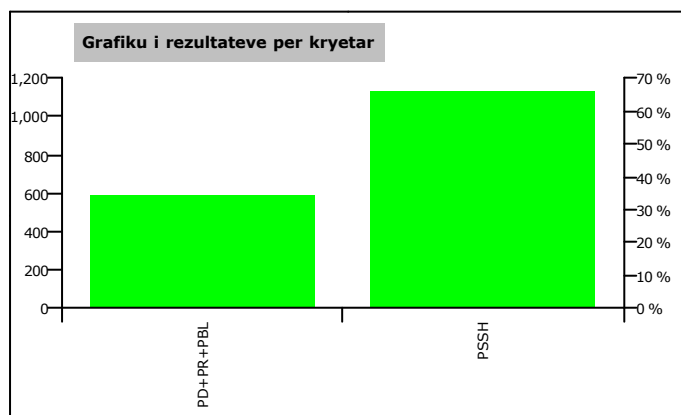

FITUES ILMI REXHEP GJEÇI PSSH

Rezultatet e zgjedhjeve për anëtarët e keshillit

Nr	Subjektet Zgjedhore	Vota	Perqindja	Mandate
1	ALEANCA DEMOKRATIKE (N. CEKA)	50	2.91 %	1
2	PARTIA AGRARE AMBIENTALISTE (L. XHUVELI)	68	3.96 %	1
3	PARTIA DEMOKRACIA SOCIALE (P. MILO)	32	1.86 %	0
4	PARTIA DEMOKRATIKE (S. BERISHA)	402	23.41 %	4
5	PARTIA DEMOKRISTIANE (N. LESI)	14	0.82 %	0
6	PARTIA LËVIZJJA E LEGALITETIT (E. SPAHIU)	41	2.39 %	0
7	PARTIA REPUBLIKANE SHQIPTARE (F. MEDIU)	43	2.50 %	0
8	PARTIA SOCIALDEMOKRATE E SHQIPËRISË (S. GJINUSHI)	112	6.52 %	1
9	PARTIA SOCIALISTE E SHQIPËRISË (F. NANO)	955	55.62 %	8
Total:		1,717	100 %	15