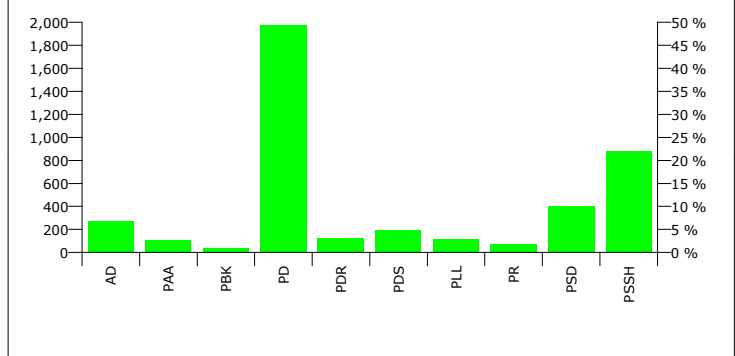

**FITUES SADIK MEHMET LLULLA I PAVARUR**

**Rezultatet e zgjedhjeve per anetaret e keshillit**

Nr	Subjektet Zgjedhore	Vota	Pergindja	Mandate
1	ALEANCA DEMOKRATIKE (N. CEKA)	270	6.45 %	1
2	PARTIA AGRARE AMBIENTALISTE (L. XHUVELI)	109	2.61 %	0
3	PARTIA BALLI KOMBËTAR (SH. ROQI)	37	0.88 %	0
4	PARTIA DEMOKRACIA SOCIALE (P. MILO)	197	4.71 %	1
5	PARTIA DEMOKRATE E RE (G. POLLO)	127	3.04 %	1
6	PARTIA DEMOKRATIKE (S. BERISHA)	1,976	47.24 %	8
7	PARTIA LËVIZJA E LEGALITETIT (E. SPAHIU)	115	2.75 %	0
8	PARTIA REPUBLIKANE SHQIPTARE (F. MEDIU)	72	1.72 %	0
9	PARTIA SOCIALDEMOKRATE E SHQIPËRISË (S. GJINUSHI)	403	9.63 %	2
10	PARTIA SOCIALISTE E SHQIPËRISË (F. NANO)	877	20.97 %	4
<b>Total:</b>		<b>4,183</b>	<b>100 %</b>	<b>17</b>

Grafiku i rezultateve per kryetar

Grafiku i rezultateve per keshillin

**Rezultatet e zgjedhjeve per kandidatet per kryetar ne cdo qv**

Nr	QV	K 1	K 2	K 3	K 4	K 5	K 6	K 7	Total:
1	1514								
2	1515								
3	1516								
4	1517								
5	1518								
6	1519								
7	1520	0	28	3	3	132	112	12	290
8	1521	0	177	3	2	48	78	27	335
9	1522								
10	1523								
11	1524	1	105	3	2	114	174	104	503
12	1525	0	31	0	0	42	105	65	243
13	1526								
14	1527								
15	1528								
<b>Total</b>		1	341	9	7	336	469	208	1,371