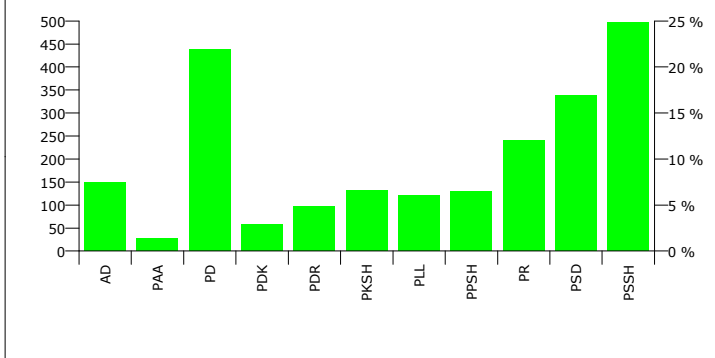

Grafiku i rezultateve për keshillit