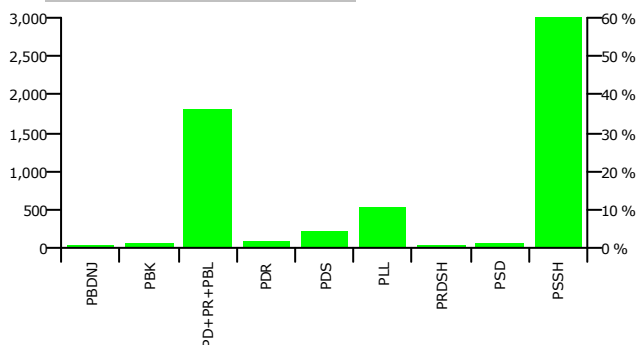

FITUES ISMAIL HASAN DANI PSSH

Rezultatet e zgjedhjeve për anëtarët e keshillit

Nr	Subjektet Zgjedhore	Vota	Përqindja	Mandate
1	ALEANCA DEMOKRATIKE (N. CEKA)	86	1.51 %	0
2	PARTIA AGRARE AMBIENTALISTE (L. XHUVELI)	138	2.42 %	0
3	PARTIA BALLI KOMBËTAR (SH. ROQI)	66	1.16 %	0
4	PARTIA BASHKIMI PËR TË DREJTAT E NJERIUT (V. DULE)	173	3.04 %	1
5	PARTIA DEMOKRACIA SOCIALE (P. MILO)	176	3.09 %	1
6	PARTIA DEMOKRATE E RE (G. POLLO)	116	2.04 %	0
7	PARTIA DEMOKRATIKE (S. BERISHA)	2,133	37.47 %	6
8	PARTIA DEMOKRISTIANE (N. LESI)	162	2.85 %	0
9	PARTIA KOMUNISTE E SHQIPËRISË (H. MILLOSHI)	211	3.71 %	1
10	PARTIA LËVIZJJA E LEGALITETIT (E. SPAHIU)	315	5.53 %	1
11	PARTIA REPUBLIKANE SHQIPTARE (F. MEDIU)	180	3.16 %	1
12	PARTIA SOCIALDEMOKRATE E SHQIPËRISË (S. GJINUSHI)	166	2.92 %	1
13	PARTIA SOCIALISTE E SHQIPËRISË (F. NANO)	1,666	29.27 %	5
14	RAMAZAN BERAM BERUSHI	104	1.83 %	0
Total:		5.692	100 %	17

Grafiku i rezultateve për kryetar