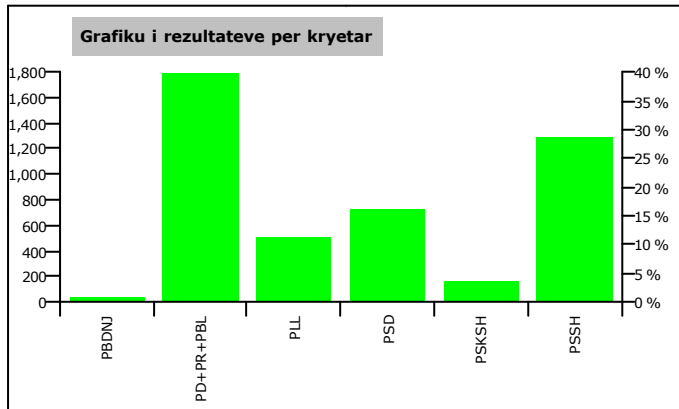

FITUES GEZIM HASAN KEQI PD+PR+PBL

Rezultatet e zgjedhjeve per anetaret e keshillit

Nr	Subjektet Zgjedhore	Vota	Perqindja	Mandate
1	ALEANCA DEMOKRATIKE (N. CEKA)	114	2.63 %	0
2	PARTIA AGRARE AMBIENTALISTE (L. XHUVELI)	382	8.83 %	1
3	PARTIA BASHKIMI PËR TË DREJTAT E NJERIUT (V. DULE)	93	2.15 %	0
4	PARTIA DEMOKRATE E RE (G. POLLO)	281	6.49 %	1
5	PARTIA DEMOKRATIKE (S. BERISHA)	1,475	34.09 %	6
6	PARTIA DEMOKRISTIANE (N. LESI)	50	1.16 %	0
7	PARTIA KOMUNISTE E SHQIPËRISË (H. MILLOSHI)	113	2.61 %	0
8	PARTIA LËVIZJJA E LEGALITETIT (E. SPAHIU)	177	4.09 %	1
9	PARTIA REPUBLIKANE SHQIPTARE (F. MEDIU)	386	8.92 %	2
10	PARTIA SOCIALDEMOKRATE E SHQIPËRISË (S. GJINUSHI)	129	2.98 %	1
11	PARTIA SOCIALISTE E SHQIPËRISË (F. NANO)	996	23.02 %	4
12	PARTIA SOCIAL KRISTIANE E SHQIPËRISË (F. BRUKA)	131	3.03 %	1
Total:		4.327	100 %	17