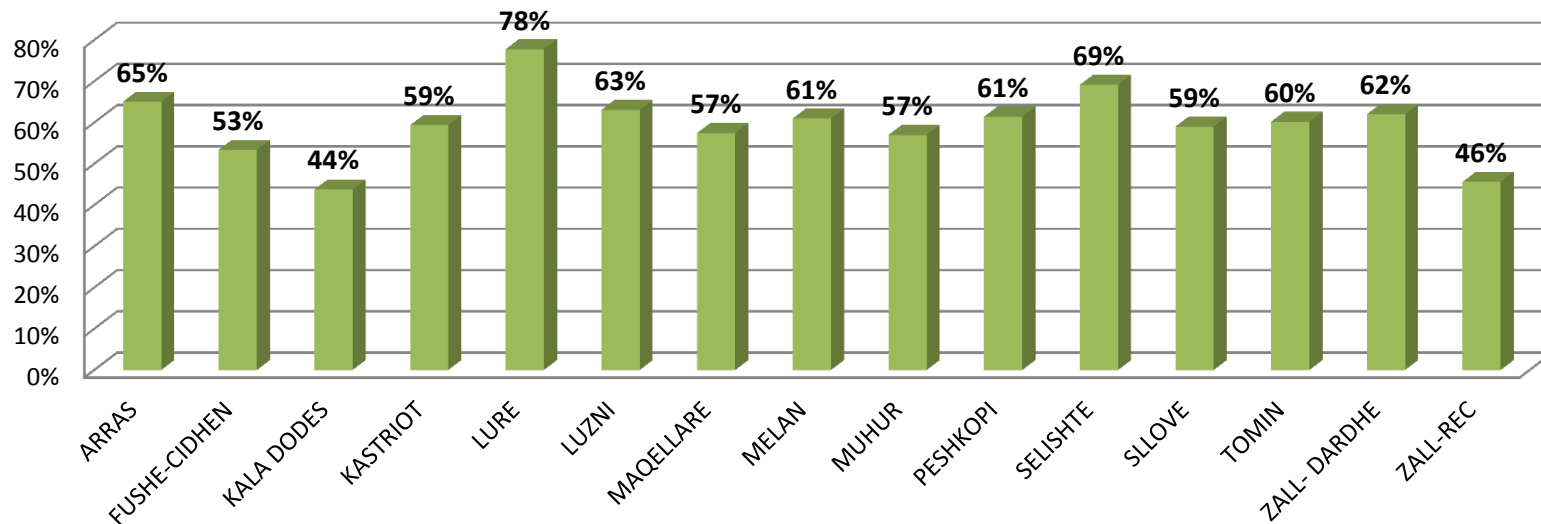

Pjesmarrja në votim ditën e zgjedhjeve				info marre ora 20-00			Femra		
Nr.	Njesia administrative	QV	Zgjedhes	Femra	Gjithsej	sa QV	%	Gjithsej	%
1	ARRAS	8	2.677	1.293	1741	6	65%	848	66%
2	FUSHE-CIDHEN	5	2.609	1.227	1393	4	53%	393	32%
3	KALA DODES	7	2.044	963	894	7	44%	429	45%
4	KASTRIOT	12	5.350	2.587	3175	9	59%	1608	62%
5	LURE	3	1.007	500	783	3	78%	306	61%
6	LUZNI	5	2.179	1.061	1374	4	63%	553	52%
7	MAQELLARE	19	9.849	4.779	5657	19	57%	2771	58%
8	MELAN	8	3.211	1.563	1958	8	61%	970	62%
9	MUHUR	5	2.519	1.170	1435	5	57%	683	58%
10	PESHKOPI	19	14.293	7.046	8778	17	61%	4412	63%
11	SELISHTE	4	1.302	620	900	3	69%	413	67%
12	SLLOVE	6	2.194	1.052	1295	6	59%	656	62%
13	TOMIN	14	6.203	3.025	3735	13	60%	1753	58%
14	ZALL- DARDHE	2	855	407	530	2	62%	195	48%
15	ZALL-REC	1	726	326	331	1	46%	147	45%
	Gjithsej Bashkia Diber	118	57.018	27.619	33978	107	60%	15959	58%

Informacion është për 107 QV nga 118 gjithsej

Pjesmarrja gjithsej-grafik deri ora 20-00

Informacion për pjesmarrjen e femrave është për 91 QV nga 118 gjithsej

Pjesmarrja femra në % kundrejt femrave gjithsej